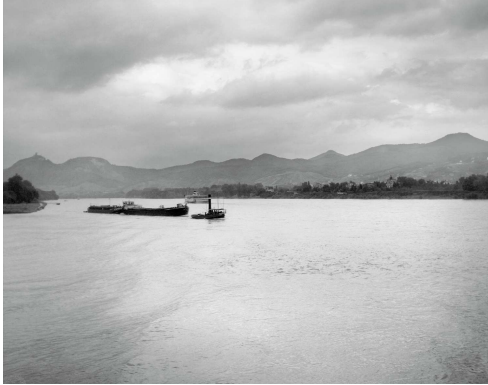

1) Blick auf Köln bei Sonnenaufgang, 1938

2) Blick vom Drachenfels auf die Insel Nonnenwerth und die Eifelberge, 1930

3) Blick von der Erpeler Ley auf den Rhein, 1935

4) Rheinschleife bei Boppard, 1938

Fortsetzung Pressebilder
August Sander – Rheinlandschaften:

5) Siebengebirge bei Oberwinter,
1930er Jahre

6) Marksburg bei Braubach,
vor 1933

7) Siebengebirge vom Rolandsbogen bis
zum Ölberg, 1929/30

8) Siebengebirge von
Rheinbreitbach aus gesehen, 1935

9) Blick vom Ölberg auf das
Rheintal. 1939

10) Basaltsteinbruch im
Siebengebirge, um 1938