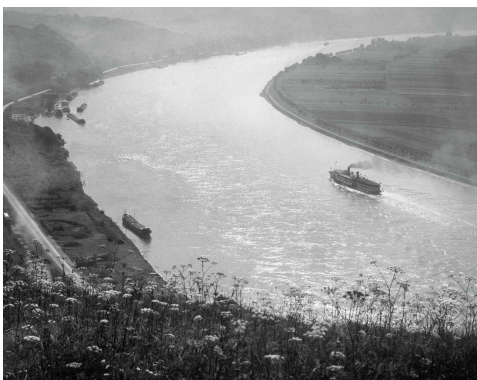

1) Blick auf Köln bei Sonnenaufgang, 1938

2) Blick vom Drachenfels auf die Insel Nonnenwerth und die Eifelberge, 1930

3) Blick von der Erpeler Ley auf den Rhein, 1935

4) Rheinschleife bei Boppard, 1938

Fortsetzung Pressebilder
August Sander – Rheinlandschaften:

5) Siebengebirge bei Oberwinter,
1930er Jahre

6) Marksburg bei Braubach,
vor 1933

7) Siebengebirge vom Rolandsbogen bis
zum Ölberg, 1929/30

8) Siebengebirge von
Rheinbreitbach aus gesehen, 1935

9) Blick vom Ölberg auf das
Rheintal. 1939

10) Basaltsteinbruch im
Siebengebirge, um 1938