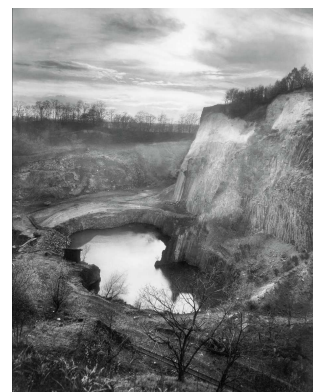

1) Blick auf Köln bei Sonnenaufgang, 1938

2) Blick vom Drachenfels auf die Insel Nonnenwerth und die Eifelberge, 1930

3) Blick von der Erpeler Ley auf den Rhein, 1935

4) Rheinschleife bei Boppard, 1938

Fortsetzung Pressebilder
August Sander – Rheinlandschaften:

5) Siebengebirge bei Oberwinter,
1930er Jahre

6) Marksburg bei Braubach,
vor 1933

7) Siebengebirge vom Rolandsbogen bis
zum Ölberg, 1929/30

8) Siebengebirge von
Rheinbreitbach aus gesehen, 1935

9) Blick vom Ölberg auf das
Rheintal. 1939

10) Basaltsteinbruch im
Siebengebirge, um 1938