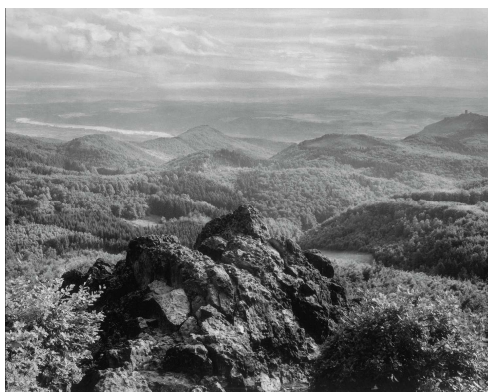

1) Blick auf Köln bei Sonnenaufgang, 1938

2) Blick vom Drachenfels auf die Insel Nonnenwerth und die Eifelberge, 1930

3) Blick von der Erpeler Ley auf den Rhein, 1935

4) Rheinschleife bei Boppard, 1938

Fortsetzung Pressebilder
August Sander – Rheinlandschaften:

5) Siebengebirge bei Oberwinter,
1930er Jahre

6) Marksburg bei Braubach,
vor 1933

7) Siebengebirge vom Rolandsbogen bis
zum Ölberg, 1929/30

8) Siebengebirge von
Rheinbreitbach aus gesehen, 1935

9) Blick vom Ölberg auf das
Rheintal. 1939

10) Basaltsteinbruch im
Siebengebirge, um 1938