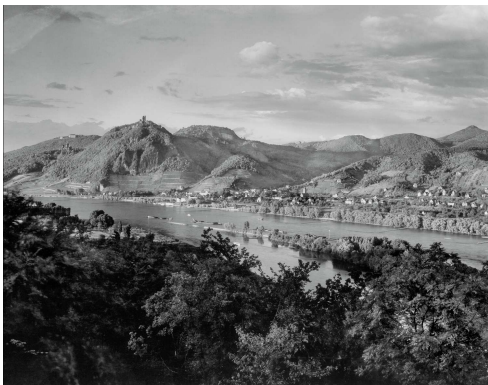

1) Blick auf Köln bei Sonnenaufgang, 1938

2) Blick vom Drachenfels auf die Insel Nonnenwerth und die Eifelberge, 1930

3) Blick von der Erpeler Ley auf den Rhein, 1935

4) Rheinschleife bei Boppard, 1938

Fortsetzung Pressebilder
August Sander – Rheinlandschaften:

5) Siebengebirge bei Oberwinter,
1930er Jahre

6) Marksburg bei Braubach,
vor 1933

7) Siebengebirge vom Rolandsbogen bis
zum Ölberg, 1929/30

8) Siebengebirge von
Rheinbreitbach aus gesehen, 1935

9) Blick vom Ölberg auf das
Rheintal. 1939

10) Basaltsteinbruch im
Siebengebirge, um 1938